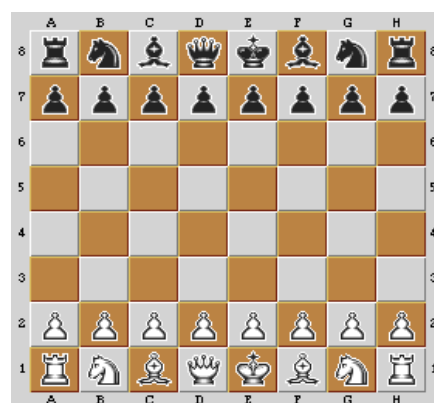

Torneo: Epifascacchi

Tipo torneo: Open integrale per giocatrici e giocatori di ogni età

Numero partecipanti ammessi: 30

Iscrizione: Gratuita

Turni di gioco: 5

Tempo di riflessione: 15 minuti

Spareggio tecnico: Buchholz Total - Buchholz Cut1

Ulteriore parità dopo spareggio tecnico: Partita Armageddon

Premi: Medaglie

Chiusura iscrizioni: Domenica 5 Gennaio ore 14:15

Inizio 1° turno di gioco: Domenica 5 Gennaio ore 14:30

Informazioni e iscrizioni